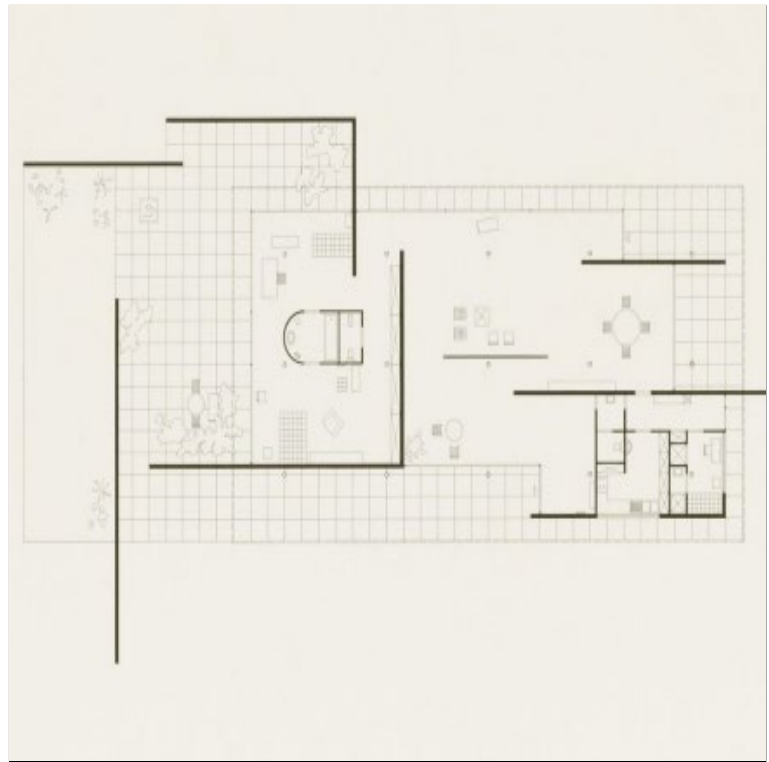

Exterieur

Less is more

Ludwig Mies van der Rohe

Neue Nationalgalerie

Berlijn, Duitsland

1962-1968

Grondplan

Less is more